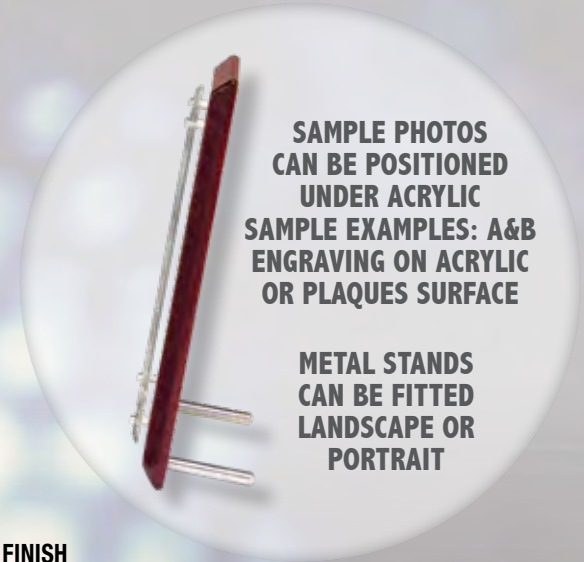

Rosewood plaques - piano finish & floating acrylic front

individually gift boxed

SAMPLE PHOTOS CAN BE POSITIONED UNDER ACRYLIC
SAMPLE EXAMPLES: A&B
ENGRAVING ON ACRYLIC OR PLAQUES SURFACE

METAL STANDS CAN BE FITTED
LANDSCAPE OR PORTRAIT

ROSEWOOD PIANO FINISH
PN11LR 330x203x18mm
PN11MR 203x254x18mm
PN11SR 152x203x18mm

SAMPLE A
SILVER PLATE UNDER WITH ENGRAVING
ON PLATE, ENGRAVE MESSAGE
ON ACRYLIC